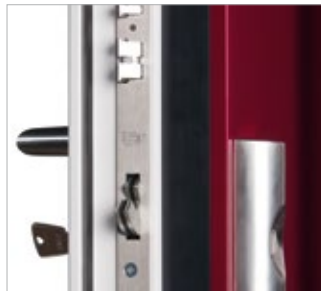

Sicherheit hoch drei

Eindringen wird für ungebetene Gäste aussichtslos mit dem automatischen Sicherheits-Blockier-System (SBS), dem Schwenkriegel aus 3-lagigem Stahl mit einer Druckbelastung von 1,5 Tonnen sowie einer Fallensperre, die die „Scheckkarten-Methode“ unmöglich macht.